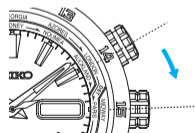

ЛЕТНЕЕ ВРЕМЯ

Летнее время - система, принятая некоторыми странами, чтобы лучше всего использовать дневной свет в течение определенного периода летом. В связи с этой системой время переводят на час вперед.

Если летнее время действует в выбранном городе, то поверните кольцо или посмотрите время в городе, находящемся во временной зоне на один час вперед. Если летнее время используется в городе, указанном на вращающемся bezеле или на внутреннем вращающемся кольце, то соответствующая стрелка находится справа от названия города. Например, летнее время действует в Париже, оно соответствует часовому поясу Каира, на который указывает стрелка.