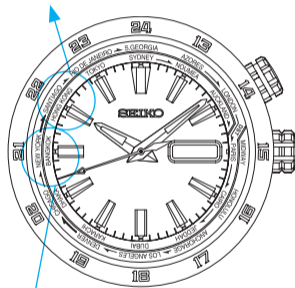

Пример 2: Находясь в Гонконге, Вы хотите узнать время в Нью-Йорке.

Предположим, что часовая стрелка показывает текущее время в Гонконге 10:00 (AM):

1. Поворачивайте головку для внутреннего вращающегося кольца, пока название города Гонконг (HONG KONG) не совместится со временем, которое указывает стрелка. Время можно узнать по отметке, которая соответствует городу Нью-Йорк (NEW YORK).
2. Чтобы определить формат до полудня/после полудня (AM/PM) в Нью-Йорке найдите его название на кольце (не поворачивая заводную головку).

Если Вы следуете по движению часовой стрелки, то не сможете двигаться дальше Окленда (AUCKLAND). Чтобы достичь отметки с названием Нью-Йорк (NEW YORK) двигайтесь против часовой стрелки.

10:00 (AM) в
Гонконге